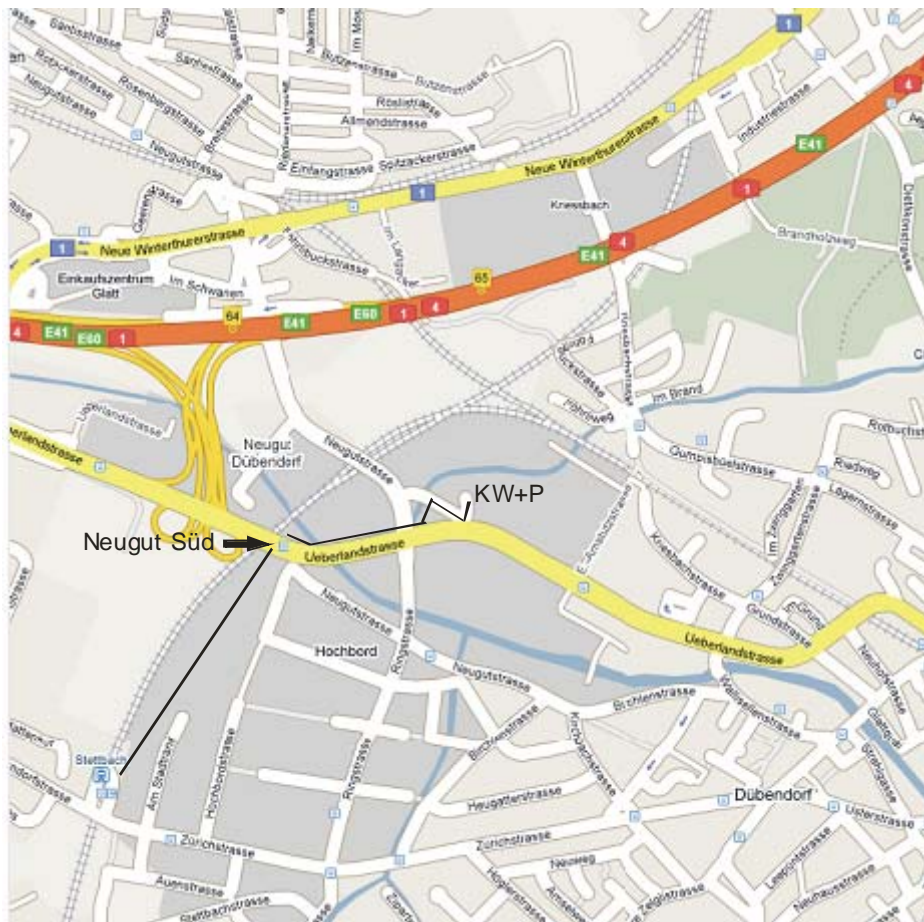

Wegbeschreibung

Oeffentliche Verkehrsmittel – ab Zürich Hauptbahnhof

- » S-Bahn vom Zürcher Hauptbahnhof bis Dübendorf (S9 oder S14)
- » Bus Nr. 796 Richtung Bahnhof Stettbach bis Haltestelle Empa
- » Nach ca. 100 m in Fahrtrichtung, vor Shell Tankstelle rechts abbiegen
- » Der zweite Eingang des weissen Gebäudes rechter Hand ist die Ueberlandstrasse 109 (1. Stock).

oder

- » S-Bahn vom Zürcher Hauptbahnhof bis Stettbach (S3, S9 oder S12)
- » Bus Nr. 787 Richtung Brütisellen bis Haltestelle Neugut Süd
- » Gegen die Fahrtrichtung bis zum Lichtsignal gehen.
- » Kreuzung geradeaus überqueren (weiter vorne sieht man eine Shell Tankstelle).
- » Danach links in den kleinen Weg einbiegen und diesem folgen.
- » Dann die nächste Strasse rechts bis deren Ende gehen und dort links abbiegen.
- » Der zweite Eingang des weissen Gebäudes rechter Hand ist die Ueberlandstrasse 109 (1. Stock).

Mit dem Auto – von Luzern und Zug

- » **A2** Richtung **Zürich**, Transit **A1** Richtung **St.Gallen**
- » Ausfahrt **(65) Wallisellen** Richtung **Dübendorf** (Ueberlandstrasse)
- » Bei der grossen Kreuzung geradeaus in Richtung **Dübendorf**
- » Nach ca. 50m links einspuren und (gleich nach einer Shell-Tankstelle) links abbiegen.
- » Unmittelbar nach Verlassen der (grossen) Ueberlandstrasse halb-rechts in die kleine Zubringerstrasse (die kleine Ueberlandstrasse) einbiegen, die zwischen 4 weisse Gebäude mit roten Dächern führt.
- » Der zweite Eingang des ersten weissen Gebäudes rechts ist die Ueberlandstrasse 109 (1. Stock).